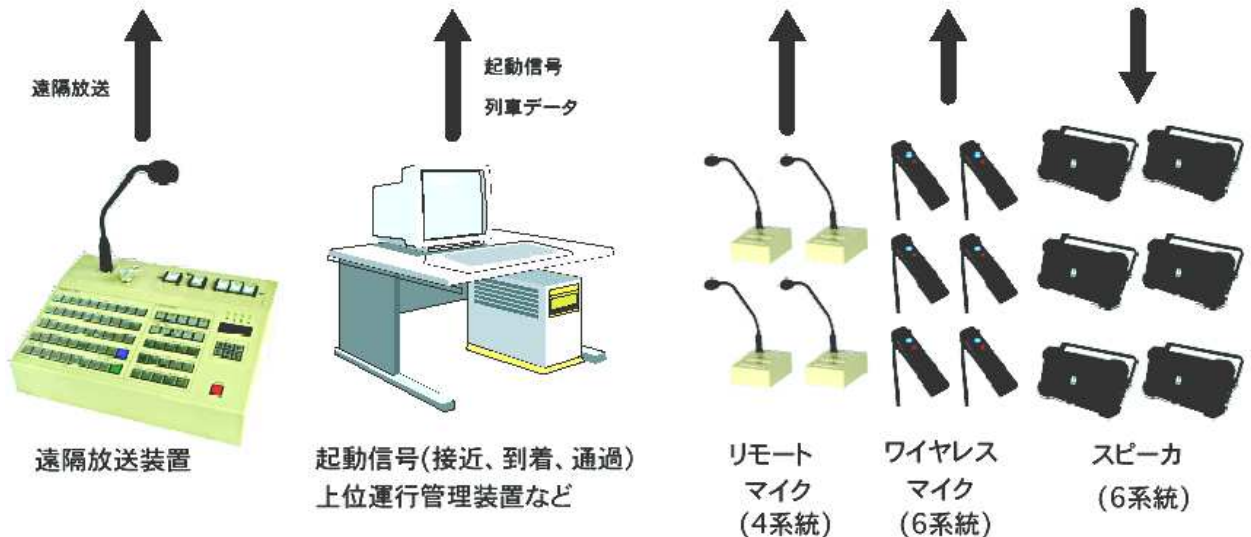

駅用放送装置 SRK-306Di の特長

- 駅業務放送に必要な機能が集約されており、1台で全ての駅放送に対応できます

6チャンネル駅用放送装置本体 (SRK-306Di)

- 明瞭で聞き取りやすいMP3方式にて、行先、種別、編成数などの詳細な案内をする詳細自動放送を内蔵可能 (オプション)
- 322MHz帯ワイヤレス受信機 (タムラ製作所製)を4台内蔵、外部接続で2台まで追加可能
- 4線式のリモートマイクを4台まで接続し、本体から離れた詰所や信号所などからも放送可能
- 独立した6系統30Wパワーアンプ内蔵、他にモニター用、駅舎内放送用に2系統のパワーアンプを内蔵
- 放送優先順位を設定可能 (工場出荷時設定)
- 標準で誘雷、地絡対策として入出力にサージ保護回路を内蔵
- 拡張ユニットにより、以下の機能が追加可能
 - ・司令所等の遠隔放送装置から各駅一斉、任意の複数駅、個別に放送
 - ・各種自動放送 (啓蒙、案内)、発車メロディなど

駅用放送装置 SRK-303 II の特長

- 駅業務放送に必要な機能が集約されており、1台で全ての駅放送に対応できます

3チャンネル駅用放送装置本体 (SRK-303 II -LCD)

- 明瞭で聞き取りやすいMP3方式にて、行先、種別、編成数などの詳細な案内をする詳細自動放送を内蔵可能 (オプション)
- 322MHz帯ワイヤレス受信機 (タムラ製作所製) を4台内蔵可 (標準2系統)
- 4線式のリモートマイクを2台まで接続し、本体から離れた詰所や信号所などからも放送可能
- 独立した3系統30Wパワーアンプ内蔵、他にモニター用、駅舎内放送用に2系統のパワーアンプを内蔵
- 放送優先順位を設定可能 (工場出荷時設定)
- 標準で誘雷、地絡対策として入出力にサージ保護回路を内蔵
- 前面パネル動作表示部としてLED型 (点灯・点滅表示) とLCD型 (文字表示) を選択可能 (※上写真はLCD型)
- 拡張ユニットにより、以下の機能が追加可能
 - ・司令所等の遠隔放送装置から各駅一斉、任意の複数駅、個別に放送
 - ・各種自動放送 (啓蒙、案内)、発車メロディなど