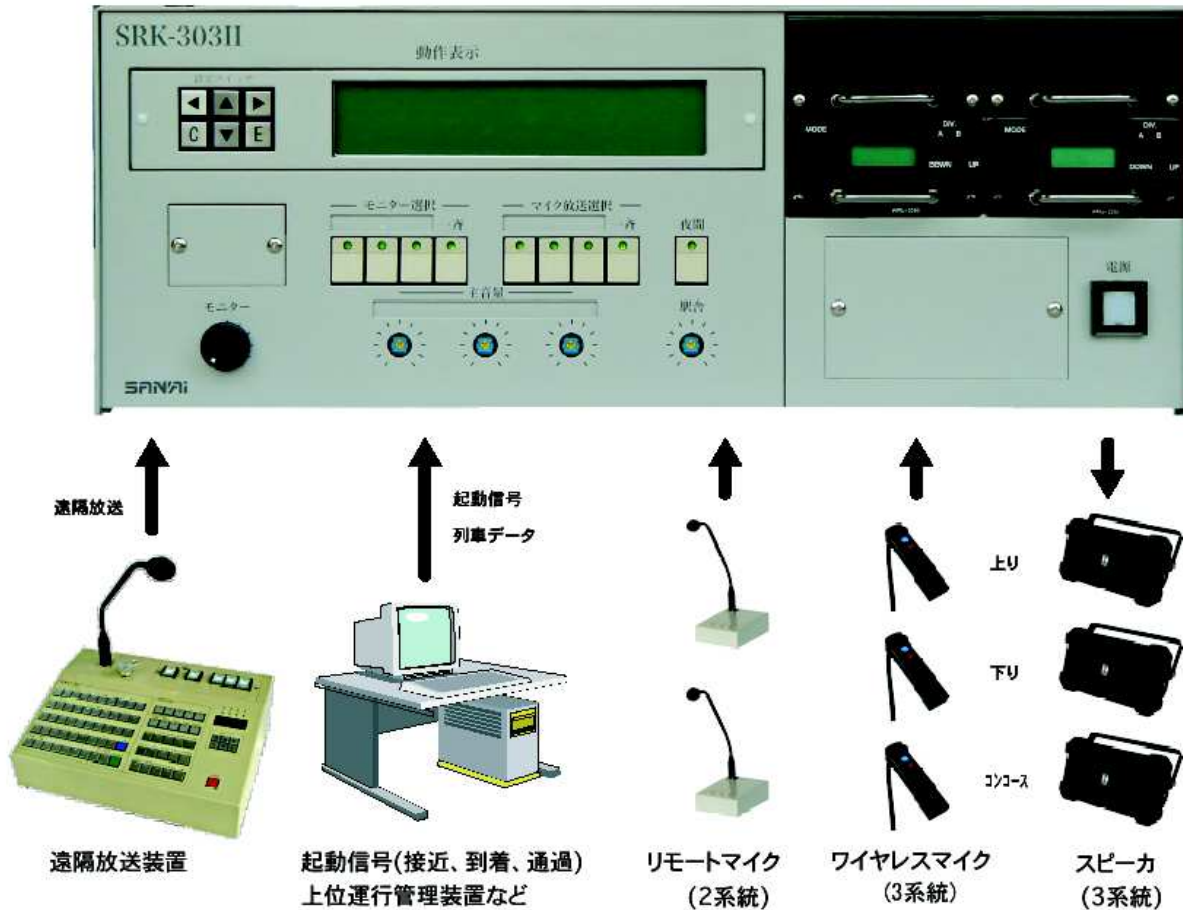

駅用放送装置 SRK-306Di の特長

- 駅業務放送に必要な機能が集約されており、1台で全ての駅放送に対応できます

6チャンネル駅用放送装置本体 (SRK-306Di)

- 明瞭で聞き取りやすいMP3方式にて、行先、種別、編成数などの詳細な案内をする詳細自動放送を内蔵可能 (オプション)
- 322MHz帯ワイヤレス受信機 (タムラ製作所製)を4台内蔵、外部接続で2台まで追加可能
- 4線式のリモートマイクを4台まで接続し、本体から離れた詰所や信号所などからも放送可能
- 独立した6系統30Wパワーアンプ内蔵、他にモニター用、駅舎内放送用に2系統のパワーアンプを内蔵
- 放送優先順位を設定可能 (工場出荷時設定)
- 標準で誘雷、地絡対策として入出力にサージ保護回路を内蔵
- 拡張ユニットにより、以下の機能が追加可能
 - ・司令所等の遠隔放送装置から各駅一斉、任意の複数駅、個別に放送
 - ・各種自動放送 (啓蒙、案内)、発車メロディなど

駅用放送装置 SRK-303 II の特長

- 駅業務放送に必要な機能が集約されており、1台で全ての駅放送に対応できます

3チャンネル駅用放送装置本体 (SRK-303 II -LCD)

- 明瞭で聞き取りやすいMP3方式にて、行先、種別、編成数などの詳細な案内をする詳細自動放送を内蔵可能 (オプション)
- 322MHz帯ワイヤレス受信機 (タムラ製作所製) を4台内蔵可 (標準2系統)
- 4線式のリモートマイクを2台まで接続し、本体から離れた詰所や信号所などからも放送可能
- 独立した3系統30Wパワーアンプ内蔵、他にモニター用、駅舎内放送用に2系統のパワーアンプを内蔵
- 放送優先順位を設定可能 (工場出荷時設定)
- 標準で誘雷、地絡対策として入出力にサージ保護回路を内蔵
- 前面パネル動作表示部としてLED型 (点灯・点滅表示) とLCD型 (文字表示) を選択可能 (※上写真はLCD型)
- 拡張ユニットにより、以下の機能が追加可能
 - ・司令所等の遠隔放送装置から各駅一斉、任意の複数駅、個別に放送
 - ・各種自動放送 (啓蒙、案内)、発車メロディなど